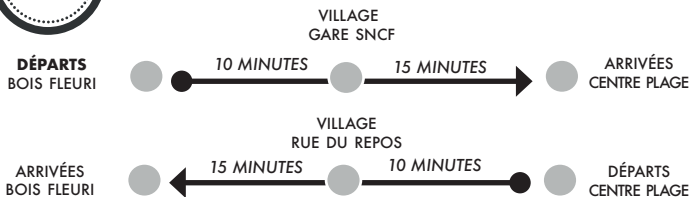

Votre voiture de l'été

INFOLINE DE 9H À 24H

04 68 81 47 45

WWW.TRAINBUS.FR

**Tous les horaires sont à titre indicatif
Timetable for information only**

BOIS FLEURI

LIGNE EXPRESS

DÉPARTS	DÉPARTS VILLAGE GARE SNCF	ARRIVÉES
09h00	09h10	09h25
10h00	10h10	10h25
11h00	11h10	11h25
12h00	12h10	12h25
14h00 <i>(sauf samedi)</i>	14h10 <i>(sauf samedi)</i>	14h25 <i>(sauf samedi)</i>
15h00	15h10	15h25
16h00	16h10	16h25

DÉPARTS	DÉPARTS VILLAGE RUE DU REPOS	ARRIVÉES
09h30	09h40	09h55
10h30	10h40	10h55
11h30	11h40	11h55
12h30	12h40	12h55
14h30 <i>(sauf samedi)</i>	14h40 <i>(sauf samedi)</i>	14h55 <i>(sauf samedi)</i>
15h30	15h40	15h55
16h30	16h40	16h55
17h30	17h40	17h55
18h30	18h40	18h55
19h30	19h40	19h55